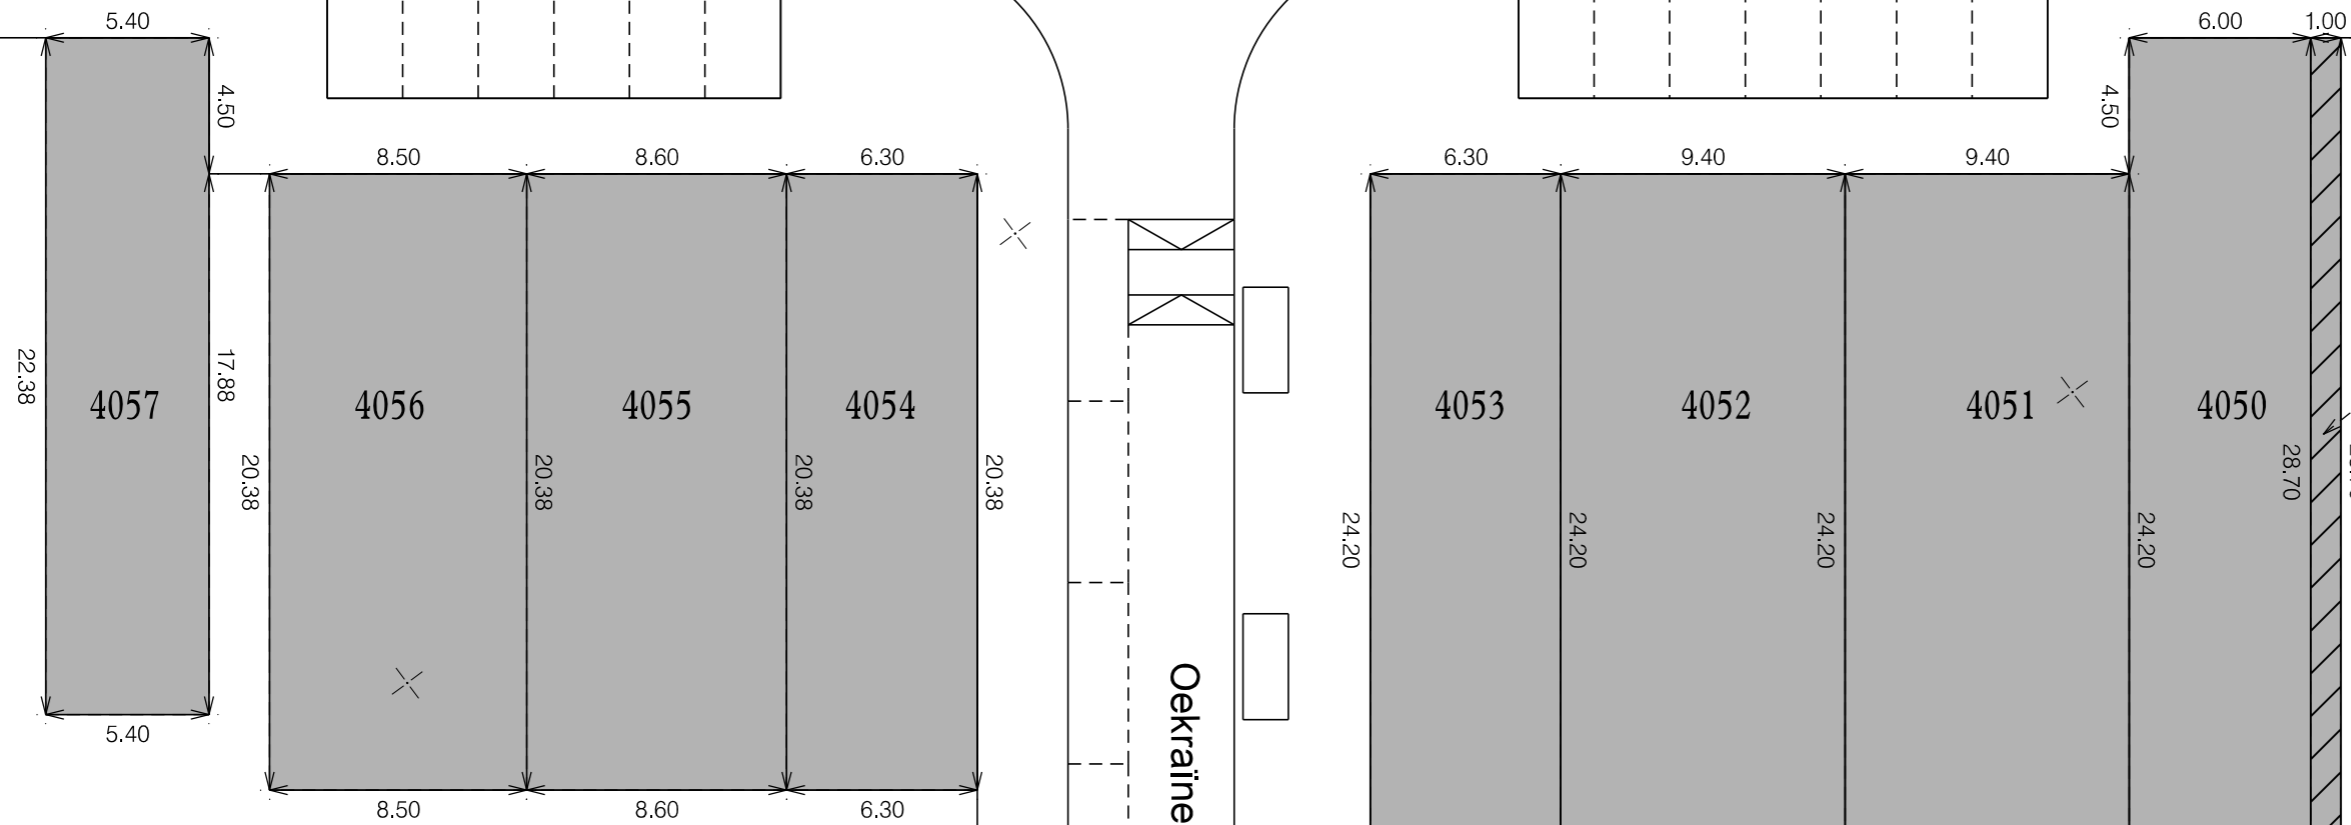

kavelvolnummer	oppervlakte	archiefnummer
4050	172 ca	92528411
4051	227 ca	92528412
4052	227 ca	92528413
4053	152 ca	92528414
4054	128 ca	92528415
4055	175 ca	92528716
4056	173 ca	92528417
4057	121 ca	92528418
4058	29 ca	92528426

Litouwenstraat

Oekraïnestraat

139375
484400

139450
484425

- Legenda**
- topografie
 - planmatige topografie
 - grondtransactie
 - recht van overpad

Gemeente Almere Stadsbedrijf/Geo-data

GRONDTRANSACTIE

OPPERVLAKTE : 1404 ca
 GEBIEDSCODE : 4E3c

getekend: RB datum: 07-05-2021
 gewijzigd: WH datum: 11-08-2021

akkoord
 Geo-data : AK
 AIB (GWN) : n.v.t.
 AIB (WL) : n.v.t.
 GO : KB

archief nr: 92528411

schaal 1 : 250 formaat: A3